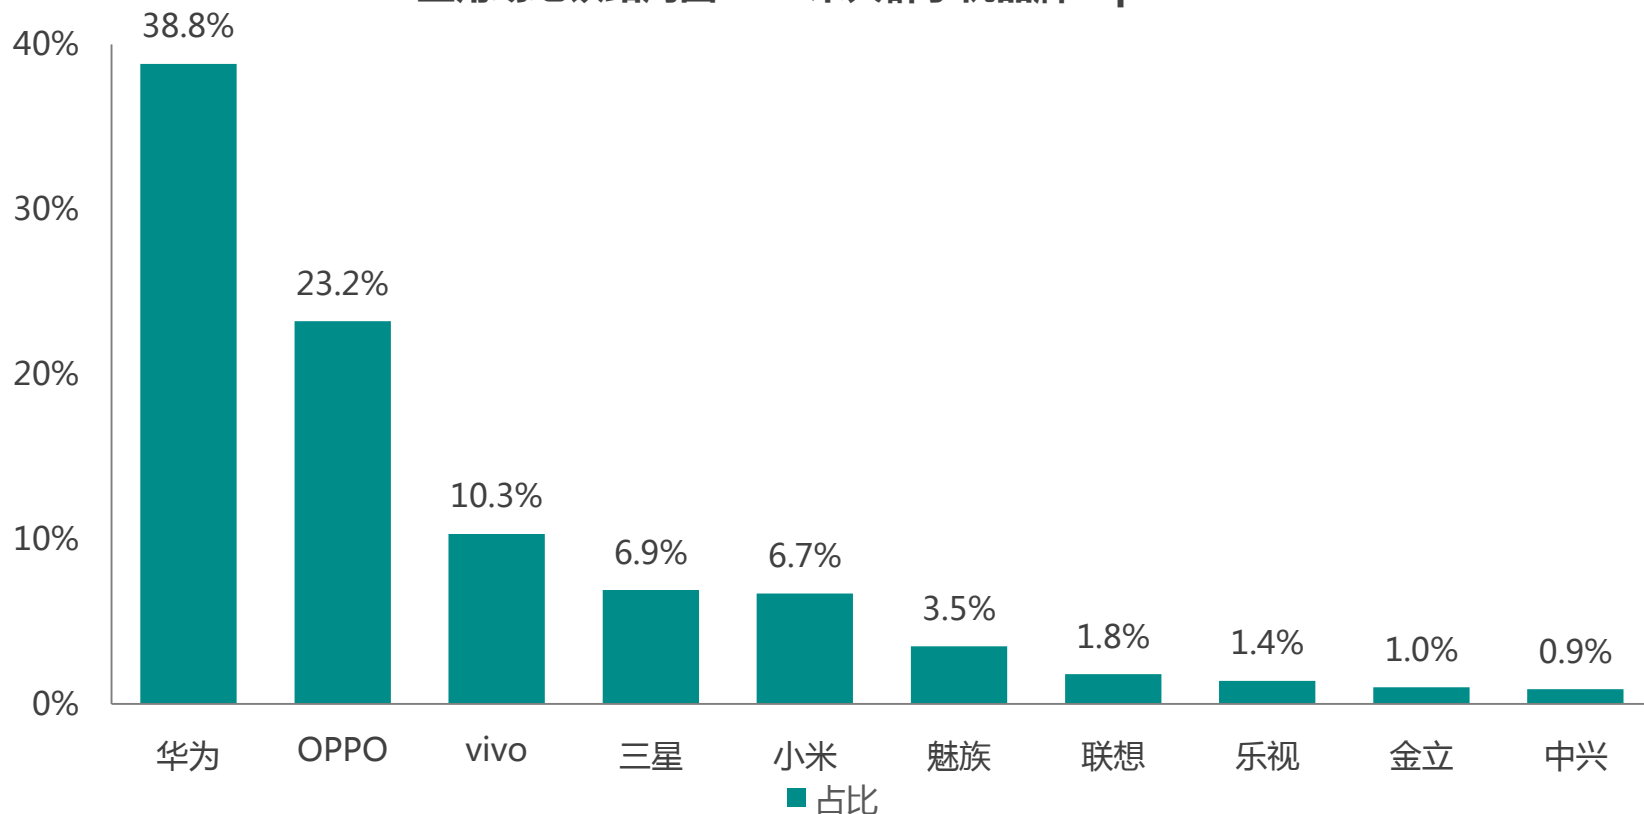

从地区属性来看，绝大部分均属于本地人，占比高达77.4%，具有亲地缘性的江浙一带人数占比仅8.7%，其他地区人数较少。

五角场地铁站周围1500米人群地区分布

01. 人群基本属性
02. 人群设备偏好
03. 人群兴趣爱好

华为统领市场，OPPO不甘示弱

从用户使用的手机品牌来看，华为一马当先，占比近四成，OPPO奋起直追，占比近四分之一，vivo、三星、小米力争安卓系统TOP3的地位。

五角场地铁站周围1500米人群手机品牌Top10