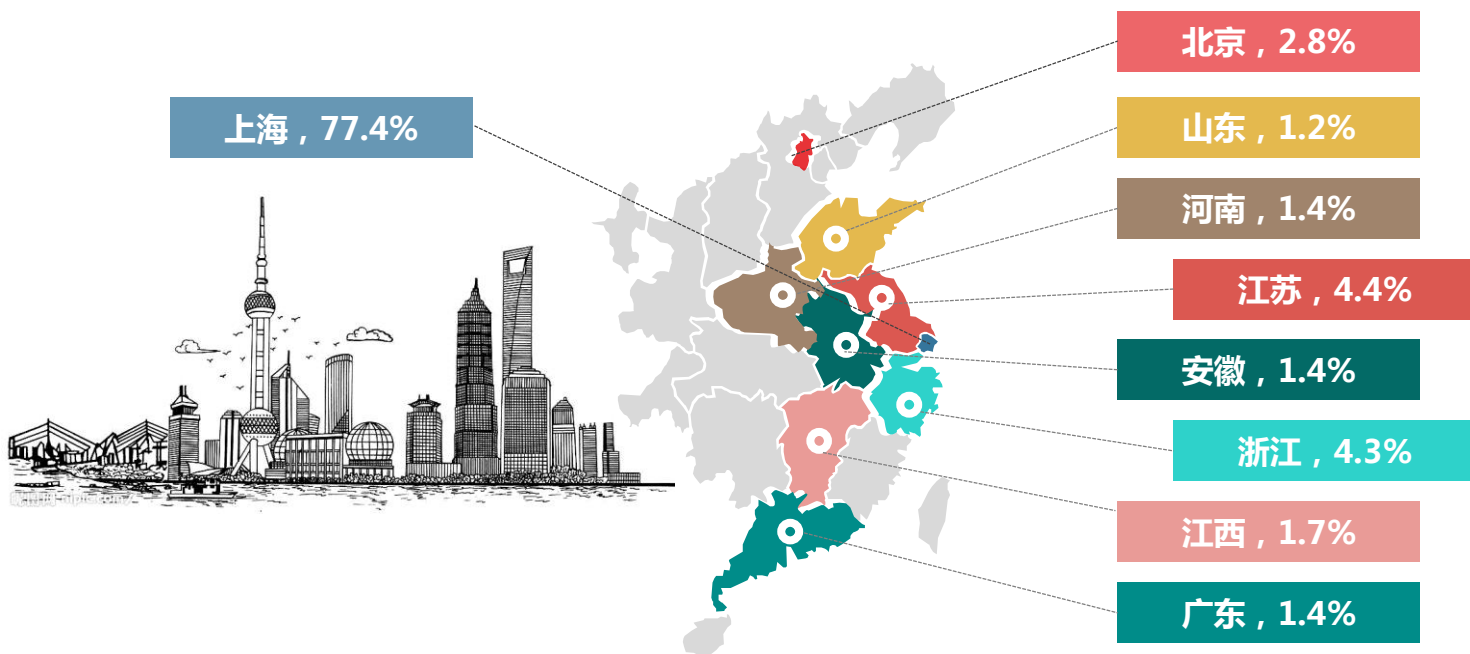

00后
7.8%

人群基本属性

以义务教育与高等教育人群为主

高中及以下学历用户占比47.6%，本科学历用户占比46.9%，用户呈现知识分子与义务教育阶段水平齐头并进的发展趋势。

五角场地铁站周围1500米人群学历分布

人群基本属性

近八成用户无子女

用户整体偏年轻，78.4%的用户无子女。

五角场地铁站周围1500米人群子女情况

人群基本属性

月薪过万用户超过五成

在五角场地铁站周围1500米范围内，以较高月收入用户为主，月薪过万的用户占比51.9%；与此同时，低收入者即月薪四千以下的用户占比超过三成。

五角场地铁站周围1500米人群收入分布

收入	占比
大于10000元	51.9%
4000元-10000元	16.0%
小于4000元	32.1%

人群基本属性

土著上海人占七成，江浙人次之

从地区属性来看，绝大部分均属于本地人，占比高达77.4%，具有亲地缘性的江浙一带人数占比仅8.7%，其他地区人数较少。

五角场地铁站周围1500米人群地区分布

01. 人群基本属性
02. 人群设备偏好
03. 人群兴趣爱好

华为统领市场，OPPO不甘示弱

从用户使用的手机品牌来看，华为一马当先，占比近四成，OPPO奋起直追，占比近四分之一，vivo、三星、小米力争安卓系统TOP3的地位。

五角场地铁站周围1500米人群手机品牌Top10