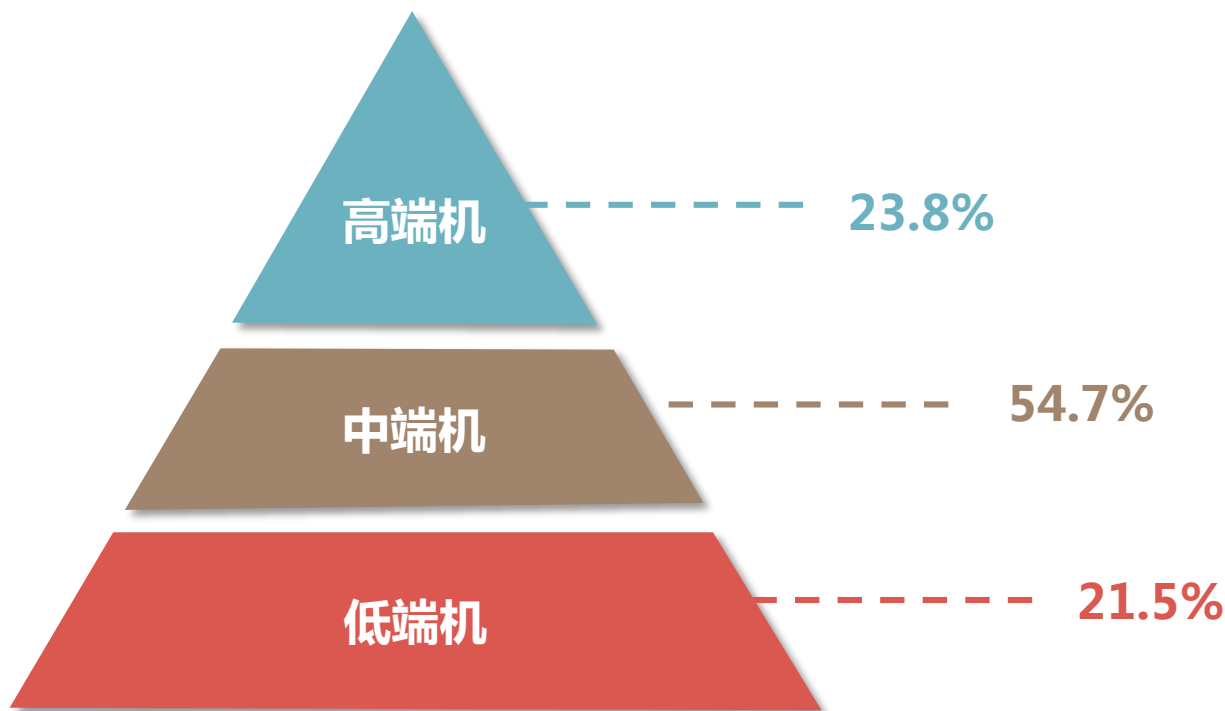

人群设备偏好

1080x1920分辨率绝对主流

五角场地铁站周围1500米范围内，有73%的用户选择屏幕分辨率为1080x1920的智能手机。

五角场地铁站周围1500米人群手机分辨率情况

人群设备偏好

中国移动覆盖三分之二

五角场地铁站周围1500米范围内，65.7%的用户使用中国移动，27.9%的用户使用中国联通，电信用户较少。

五角场地铁站周围1500米人群手机分辨率情况

人群设备偏好

八成用户使用WiFi

80.0%用户经常使用WiFi，15.4%用户使用4G网络。

五角场地铁站周围1500米人群手机网络使用情况

80.0%

15.4%

中端手机占五成，高端手机使用人数略多于低端手机

54.7%的用户使用中等价位的智能手机，23.8%的用户使用高端手机，21.5%的用户使用低端手机。

五角场地铁站周围1500米人群手机档次分布情况

- 01. 人群基本属性**
- 02. 人群设备偏好**
- 03. 人群兴趣爱好**

购物达人为主，理财达人、对战游戏爱好者次之

爱好购物的用户占比33.9%，排名第一，其次是爱好理财、对战游戏的用户，分别占比9.9%、8.6%。

五角场地铁站周围1500米人群偏好属性Top10

谢谢观看

THANKS

关注我们