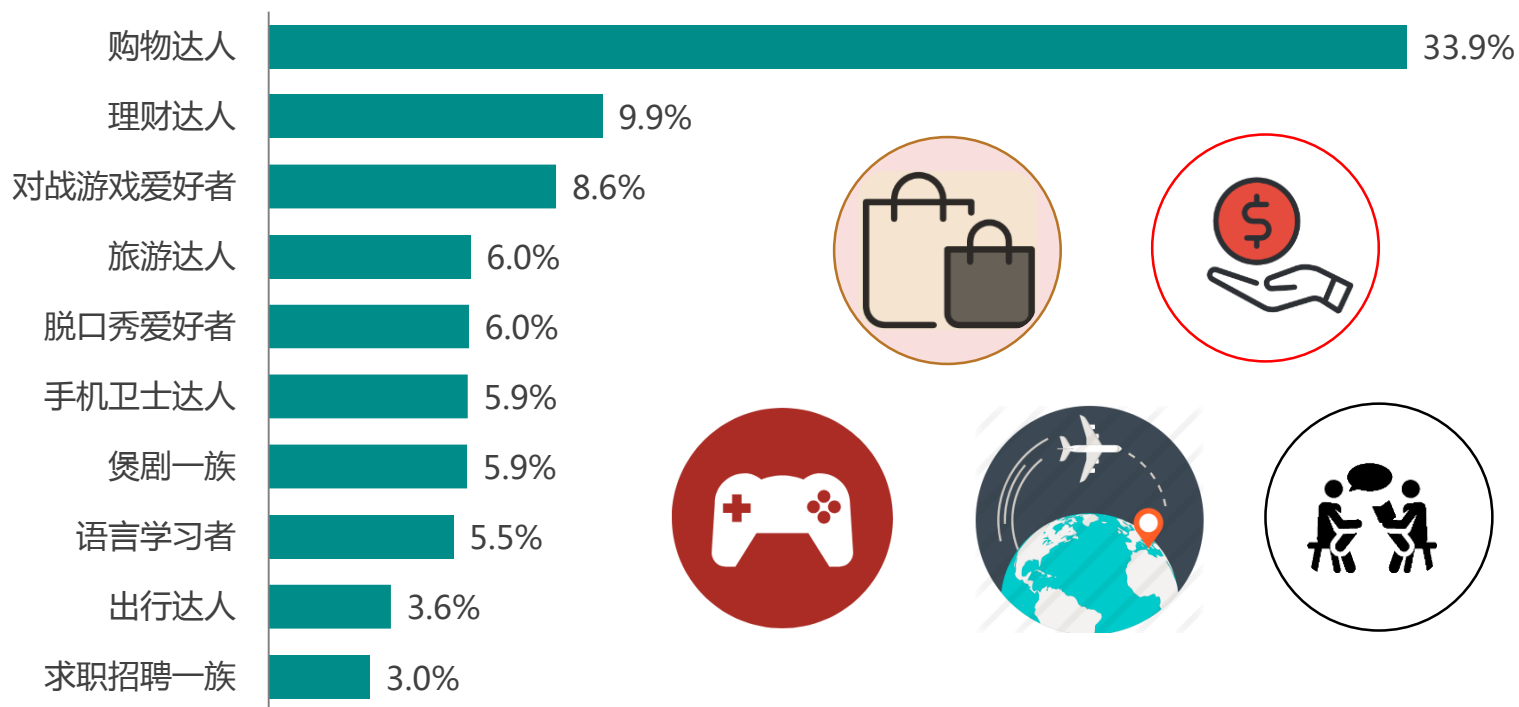

人群设备偏好

八成用户使用WiFi

80.0%用户经常使用WiFi，15.4%用户使用4G网络。

五角场地铁站周围1500米人群手机网络使用情况

80.0%

15.4%

中端手机占五成，高端手机使用人数略多于低端手机

54.7%的用户使用中等价位的智能手机，23.8%的用户使用高端手机，21.5%的用户使用低端手机。

五角场地铁站周围1500米人群手机档次分布情况

- 01. 人群基本属性**
- 02. 人群设备偏好**
- 03. 人群兴趣爱好**

购物达人为主，理财达人、对战游戏爱好者次之

爱好购物的用户占比33.9%，排名第一，其次是爱好理财、对战游戏的用户，分别占比9.9%、8.6%。

五角场地铁站周围1500米人群偏好属性Top10

谢谢观看

THANKS

关注我们