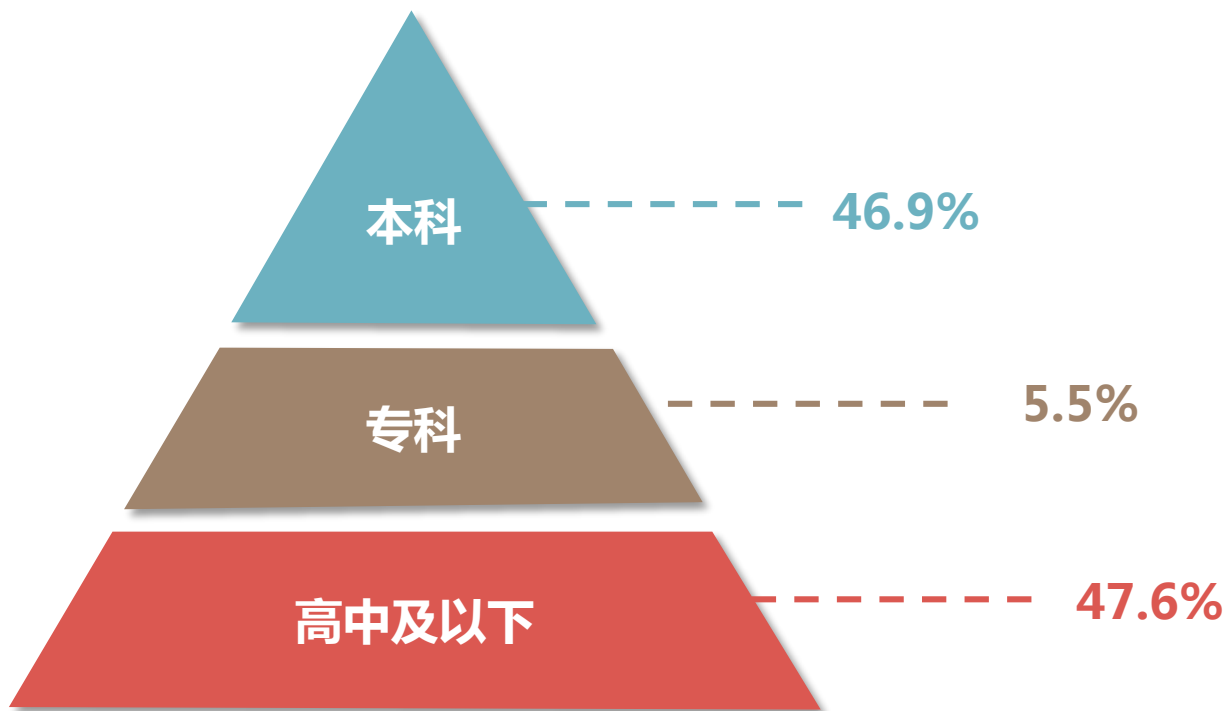

上海五角场地铁站周围1500米 人群画像报告

2017年7月

- 01. 人群基本属性**
- 02. 人群设备偏好**
- 03. 人群兴趣爱好**

人群基本属性

男性用户是女性的近两倍

在五角场地铁站周围1500米范围内的常驻人群中，男性用户占比高达64.4%，是女性用户的近两倍。

五角场地铁站周围1500米人群性别分布

Source : 2017.7, MobData

注释：本次研究选取2017年7月五角场地铁站周围1500米范围内常驻人群，不包含iOS用户

人群基本属性

90后为主，占比超六成

在五角场地铁站周围1500米范围内，90后用户占比超过60%，80后用户占比约1/4，整体而言年轻用户较多。

五角场地铁站周围1500米人群年龄分布

80前
6.0%

80后
26.0%

90后
60.2%

00后
7.8%

人群基本属性

以义务教育与高等教育人群为主

高中及以下学历用户占比47.6%，本科学历用户占比46.9%，用户呈现知识分子与义务教育阶段水平齐头并进的发展趋势。

五角场地铁站周围1500米人群学历分布

人群基本属性

近八成用户无子女

用户整体偏年轻，78.4%的用户无子女。