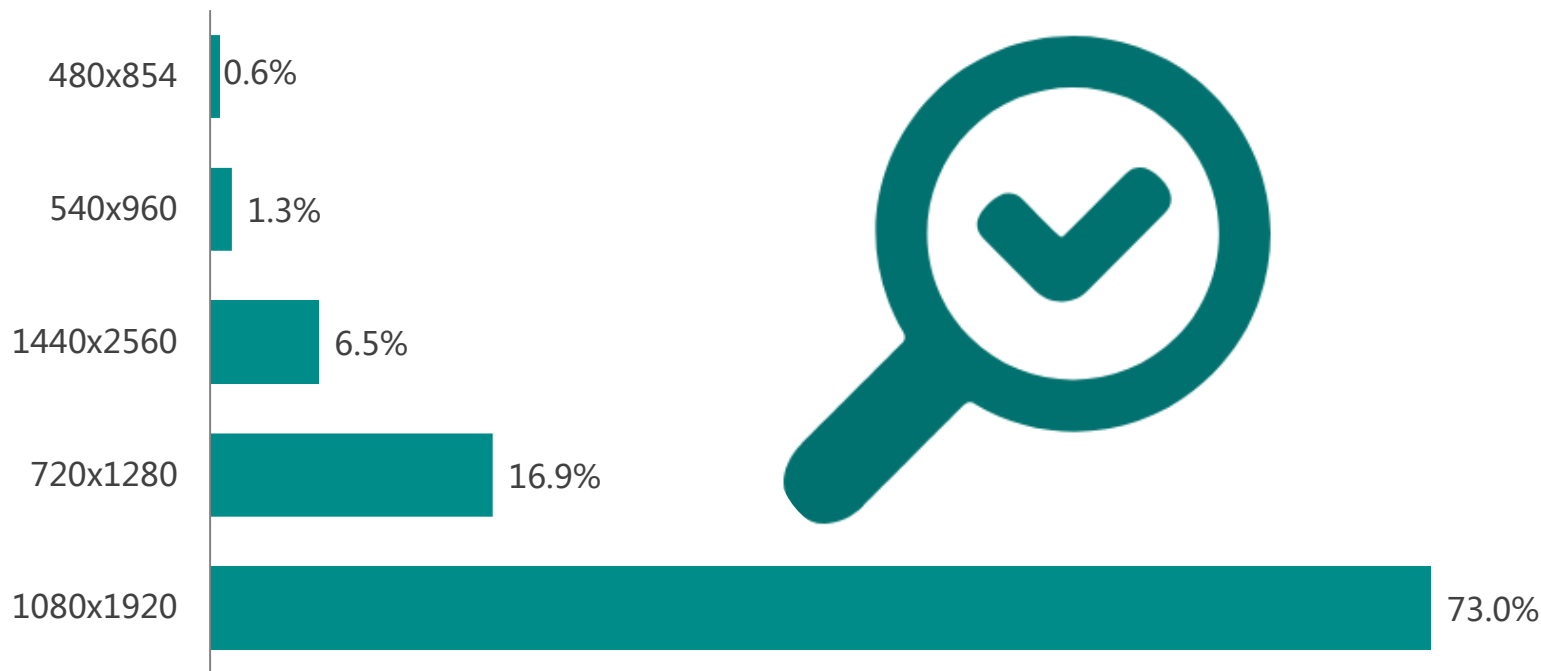

与用户手机品牌偏好一致，华为、OPPO机型广受欢迎

五角场地铁站周围1500米范围内，华为MHA-AL00，OPPO R9S，华为EVA-AL10三款机型最受欢迎。

五角场地铁站周围1500米人群手机型号

排名	机型	所属品牌
1	MHA-AL00	华为
2	R9S	OPPO
3	EVA-AL10	华为
4	R9M	OPPO
5	I NXT-AL10	华为
6	X9	vivo
7	NOTE 3	小米
8	X7	vivo
9	R9TM	OPPO
10	VIE-AL10	华为

人群设备偏好

1080x1920分辨率绝对主流

五角场地铁站周围1500米范围内，有73%的用户选择屏幕分辨率为1080x1920的智能手机。

五角场地铁站周围1500米人群手机分辨率情况