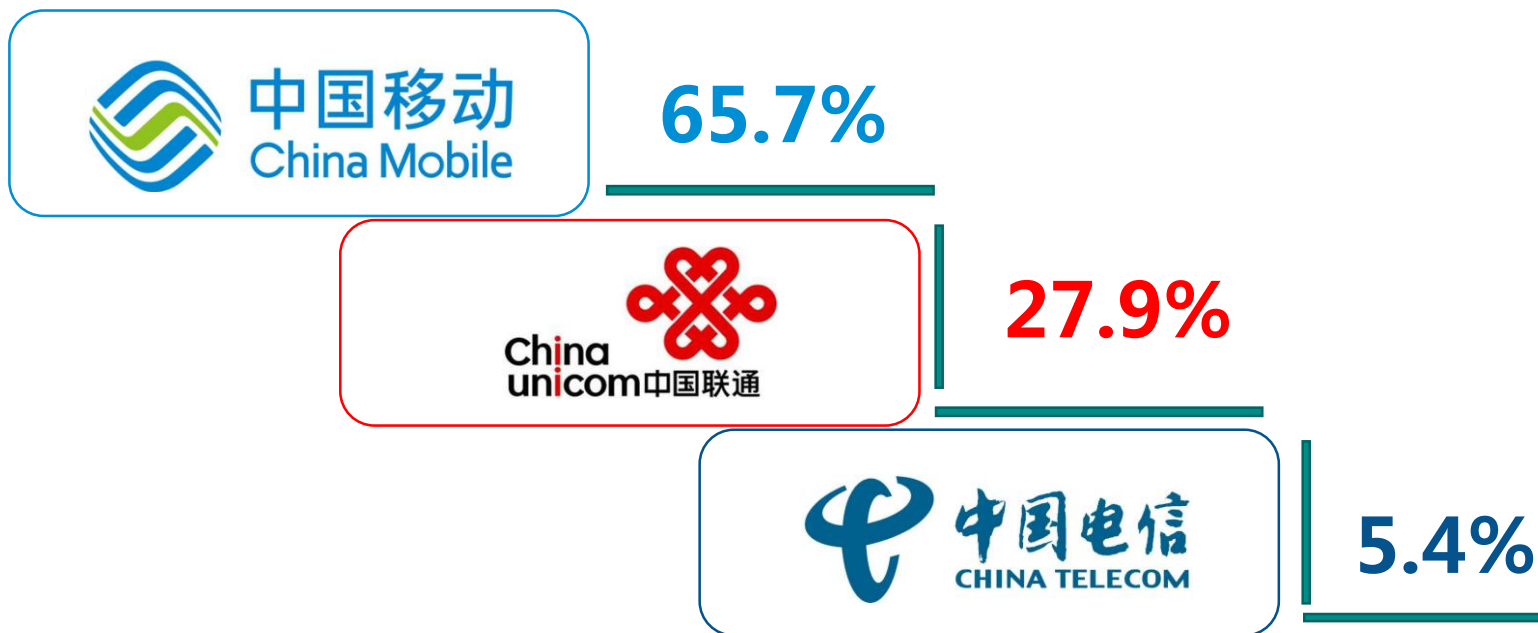

人群设备偏好

1080x1920分辨率绝对主流

五角场地铁站周围1500米范围内，有73%的用户选择屏幕分辨率为1080x1920的智能手机。

五角场地铁站周围1500米人群手机分辨率情况

人群设备偏好

中国移动覆盖三分之二

五角场地铁站周围1500米范围内，65.7%的用户使用中国移动，27.9%的用户使用中国联通，电信用户较少。

五角场地铁站周围1500米人群手机分辨率情况